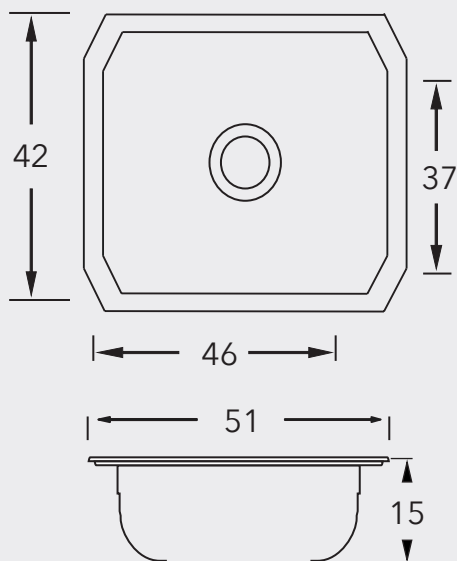

Modelos de SUBMONTAR

Diseñados para hacer lucir las cubiertas pétreas de las cocinas modernas de gran diseño.

Modelo	COS4060
Acero inoxidable	Serie 301
Acabado	Satinado
Calibre	24
Número de agujeros para llaves	0
Diámetro de agujero para llaves	n/a
Desagüe	ContraCanasta
Diámetro del desagüe	3 1/2"
Ensamble	Submontar

Modelos de SUBMONTAR

Diseñados para hacer lucir las cubiertas pétreas de las cocinas modernas de gran diseño.

COS406D

Modelo	COS406D
Acero inoxidable	Serie 301
Acabado	Satinado
Calibre	22
Número de agujeros para llaves	0
Diámetro de agujero para llaves	n/a
Desagüe	ContraCanasta
Diámetro del desagüe	3 1/2"
Ensamble	Submontar

Modelos de SUBMONTAR

Diseñados para hacer lucir las cubiertas pétreas de las cocinas modernas de gran diseño.

Modelo	COS466
Acero inoxidable	Serie 301
Acabado	Satinado
Calibre	22
Número de agujeros para llaves	0
Diámetro de agujero para llaves	n/a
Desagüe	ContraCanasta
Diámetro del desagüe	3 1/2"
Ensamble	Submontar

Modelos de SUBMONTAR

Diseñados para hacer lucir las cubiertas pétreas de las cocinas modernas de gran diseño.

Modelo	COS956
Acero inoxidable	Serie 301
Acabado	Satinado
Calibre	22
Número de agujeros para llaves	0
Diámetro de agujero para llaves	n/a
Desagüe	Contra canasta
Diámetro del desagüe	3 1/2"
Ensamble	Submontar