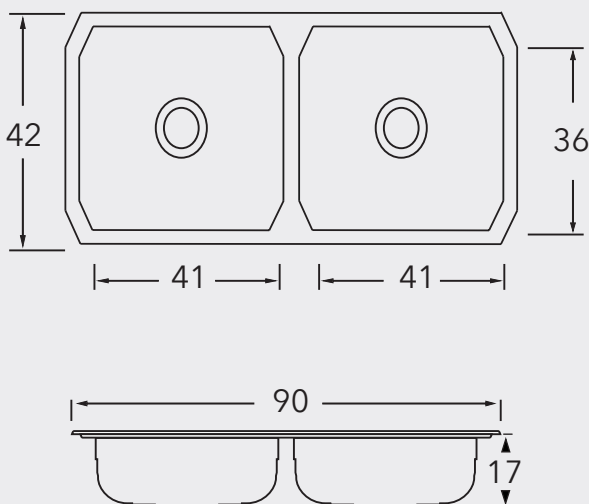

Modelos de SUBMONTAR

Diseñados para hacer lucir las cubiertas pétreas de las cocinas modernas de gran diseño.

Modelo	COS536D
Acero inoxidable	Serie 301
Acabado	Satinado
Calibre	22
Número de agujeros para llaves	0
Diámetro de agujero para llaves	n/a
Desagüe	ContraCanasta
Diámetro del desagüe	3 1/2"
Ensamble	Submontar

Modelos de SUBMONTAR

Diseñados para hacer lucir las cubiertas pétreas de las cocinas modernas de gran diseño.

Modelo	COS906D
Acero inoxidable	Serie 301
Acabado	Satinado
Calibre	22
Número de agujeros para llaves	0
Diámetro de agujero para llaves	n/a
Desagüe	Contra canasta
Diámetro del desagüe	3 1/2"
Ensamble	Submontar

Modelos de SUBMONTAR

Diseñados para hacer lucir las cubiertas pétreas de las cocinas modernas de gran diseño.

Modelo	COS956
Acero inoxidable	Serie 301
Acabado	Satinado
Calibre	22
Número de agujeros para llaves	0
Diámetro de agujero para llaves	n/a
Desagüe	Contra canasta
Diámetro del desagüe	3 1/2"
Ensamble	Submontar