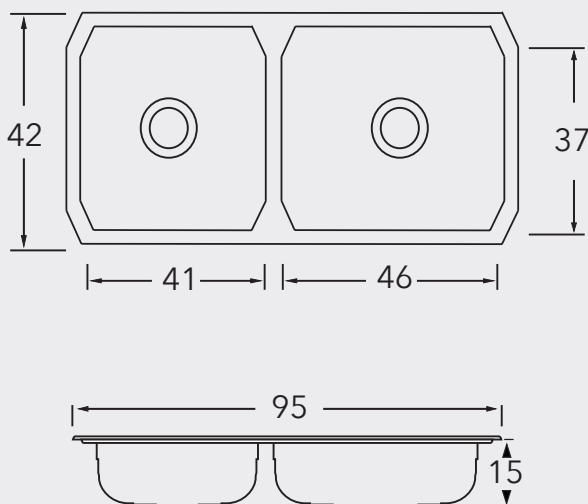

Modelos de SUBMONTAR

Diseñados para hacer lucir las cubiertas pétreas de las cocinas modernas de gran diseño.

Modelo	COS906D
Acero inoxidable	Serie 301
Acabado	Satinado
Calibre	22
Número de agujeros para llaves	0
Diámetro de agujero para llaves	n/a
Desagüe	Contra canasta
Diámetro del desagüe	3 1/2"
Ensamble	Submontar

Modelos de SUBMONTAR

Diseñados para hacer lucir las cubiertas pétreas de las cocinas modernas de gran diseño.

Modelo	COS956
Acero inoxidable	Serie 301
Acabado	Satinado
Calibre	22
Número de agujeros para llaves	0
Diámetro de agujero para llaves	n/a
Desagüe	Contra canasta
Diámetro del desagüe	3 1/2"
Ensamble	Submontar