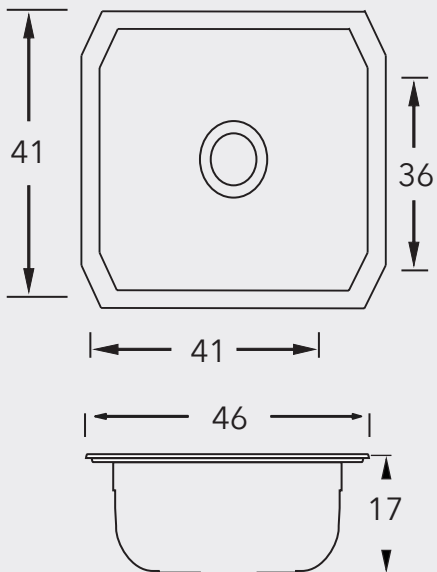

Modelos de SUBMONTAR

Diseñados para hacer lucir las cubiertas pétreas de las cocinas modernas de gran diseño.

Modelo	COS4060
Acero inoxidable	Serie 301
Acabado	Satinado
Calibre	24
Número de agujeros para llaves	0
Diámetro de agujero para llaves	n/a
Desagüe	ContraCanasta
Diámetro del desagüe	3 1/2"
Ensamble	Submontar

Modelos de SUBMONTAR

Diseñados para hacer lucir las cubiertas pétreas de las cocinas modernas de gran diseño.

COS406D

Modelo	COS406D
Acero inoxidable	Serie 301
Acabado	Satinado
Calibre	22
Número de agujeros para llaves	0
Diámetro de agujero para llaves	n/a
Desagüe	ContraCanasta
Diámetro del desagüe	3 1/2"
Ensamble	Submontar

Modelos de SUBMONTAR

Diseñados para hacer lucir las cubiertas pétreas de las cocinas modernas de gran diseño.

Modelo	COS466
Acero inoxidable	Serie 301
Acabado	Satinado
Calibre	22
Número de agujeros para llaves	0
Diámetro de agujero para llaves	n/a
Desagüe	ContraCanasta
Diámetro del desagüe	3 1/2"
Ensamble	Submontar

Modelos de SUBMONTAR

Diseñados para hacer lucir las cubiertas pétreas de las cocinas modernas de gran diseño.

Modelo	COS956
Acero inoxidable	Serie 301
Acabado	Satinado
Calibre	22
Número de agujeros para llaves	0
Diámetro de agujero para llaves	n/a
Desagüe	Contra canasta
Diámetro del desagüe	3 1/2"
Ensamble	Submontar