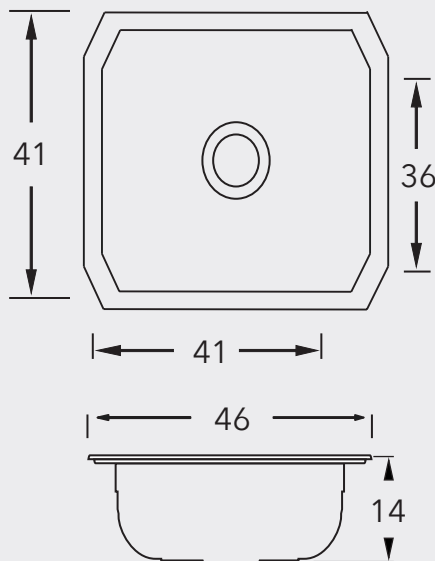

Modelos de SUBMONTAR

Diseñados para hacer lucir las cubiertas pétreas de las cocinas modernas de gran diseño.

Modelo	COS4060
Acero inoxidable	Serie 301
Acabado	Satinado
Calibre	24
Número de agujeros para llaves	0
Diámetro de agujero para llaves	n/a
Desagüe	ContraCanasta
Diámetro del desagüe	3 1/2"
Ensamble	Submontar

Modelos de SUBMONTAR

Diseñados para hacer lucir las cubiertas pétreas de las cocinas modernas de gran diseño.

COS406D

Modelo	COS406D
Acero inoxidable	Serie 301
Acabado	Satinado
Calibre	22
Número de agujeros para llaves	0
Diámetro de agujero para llaves	n/a
Desagüe	ContraCanasta
Diámetro del desagüe	3 1/2"
Ensamble	Submontar

Modelos de SUBMONTAR

Diseñados para hacer lucir las cubiertas pétreas de las cocinas modernas de gran diseño.

Modelo	COS466
Acero inoxidable	Serie 301
Acabado	Satinado
Calibre	22
Número de agujeros para llaves	0
Diámetro de agujero para llaves	n/a
Desagüe	ContraCanasta
Diámetro del desagüe	3 1/2"
Ensamble	Submontar

Modelos de SUBMONTAR

Diseñados para hacer lucir las cubiertas pétreas de las cocinas modernas de gran diseño.

Modelo	COS956
Acero inoxidable	Serie 301
Acabado	Satinado
Calibre	22
Número de agujeros para llaves	0
Diámetro de agujero para llaves	n/a
Desagüe	Contra canasta
Diámetro del desagüe	3 1/2"
Ensamble	Submontar