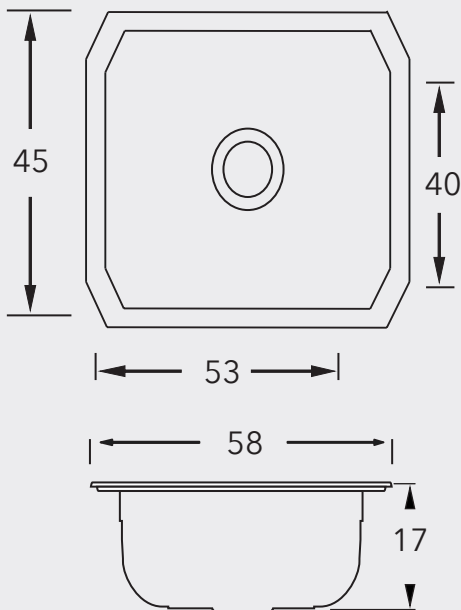

Modelos de SUBMONTAR

Diseñados para hacer lucir las cubiertas pétreas de las cocinas modernas de gran diseño.

Modelo	COS466
Acero inoxidable	Serie 301
Acabado	Satinado
Calibre	22
Número de agujeros para llaves	0
Diámetro de agujero para llaves	n/a
Desagüe	ContraCanasta
Diámetro del desagüe	3 1/2"
Ensamble	Submontar

Modelos de SUBMONTAR

Diseñados para hacer lucir las cubiertas pétreas de las cocinas modernas de gran diseño.

Modelo	COS536D
Acero inoxidable	Serie 301
Acabado	Satinado
Calibre	22
Número de agujeros para llaves	0
Diámetro de agujero para llaves	n/a
Desagüe	ContraCanasta
Diámetro del desagüe	3 1/2"
Ensamble	Submontar

Modelos de SUBMONTAR

Diseñados para hacer lucir las cubiertas pétreas de las cocinas modernas de gran diseño.

Modelo	COS906D
Acero inoxidable	Serie 301
Acabado	Satinado
Calibre	22
Número de agujeros para llaves	0
Diámetro de agujero para llaves	n/a
Desagüe	Contra canasta
Diámetro del desagüe	3 1/2"
Ensamble	Submontar

Modelos de SUBMONTAR

Diseñados para hacer lucir las cubiertas pétreas de las cocinas modernas de gran diseño.

Modelo	COS956
Acero inoxidable	Serie 301
Acabado	Satinado
Calibre	22
Número de agujeros para llaves	0
Diámetro de agujero para llaves	n/a
Desagüe	Contra canasta
Diámetro del desagüe	3 1/2"
Ensamble	Submontar